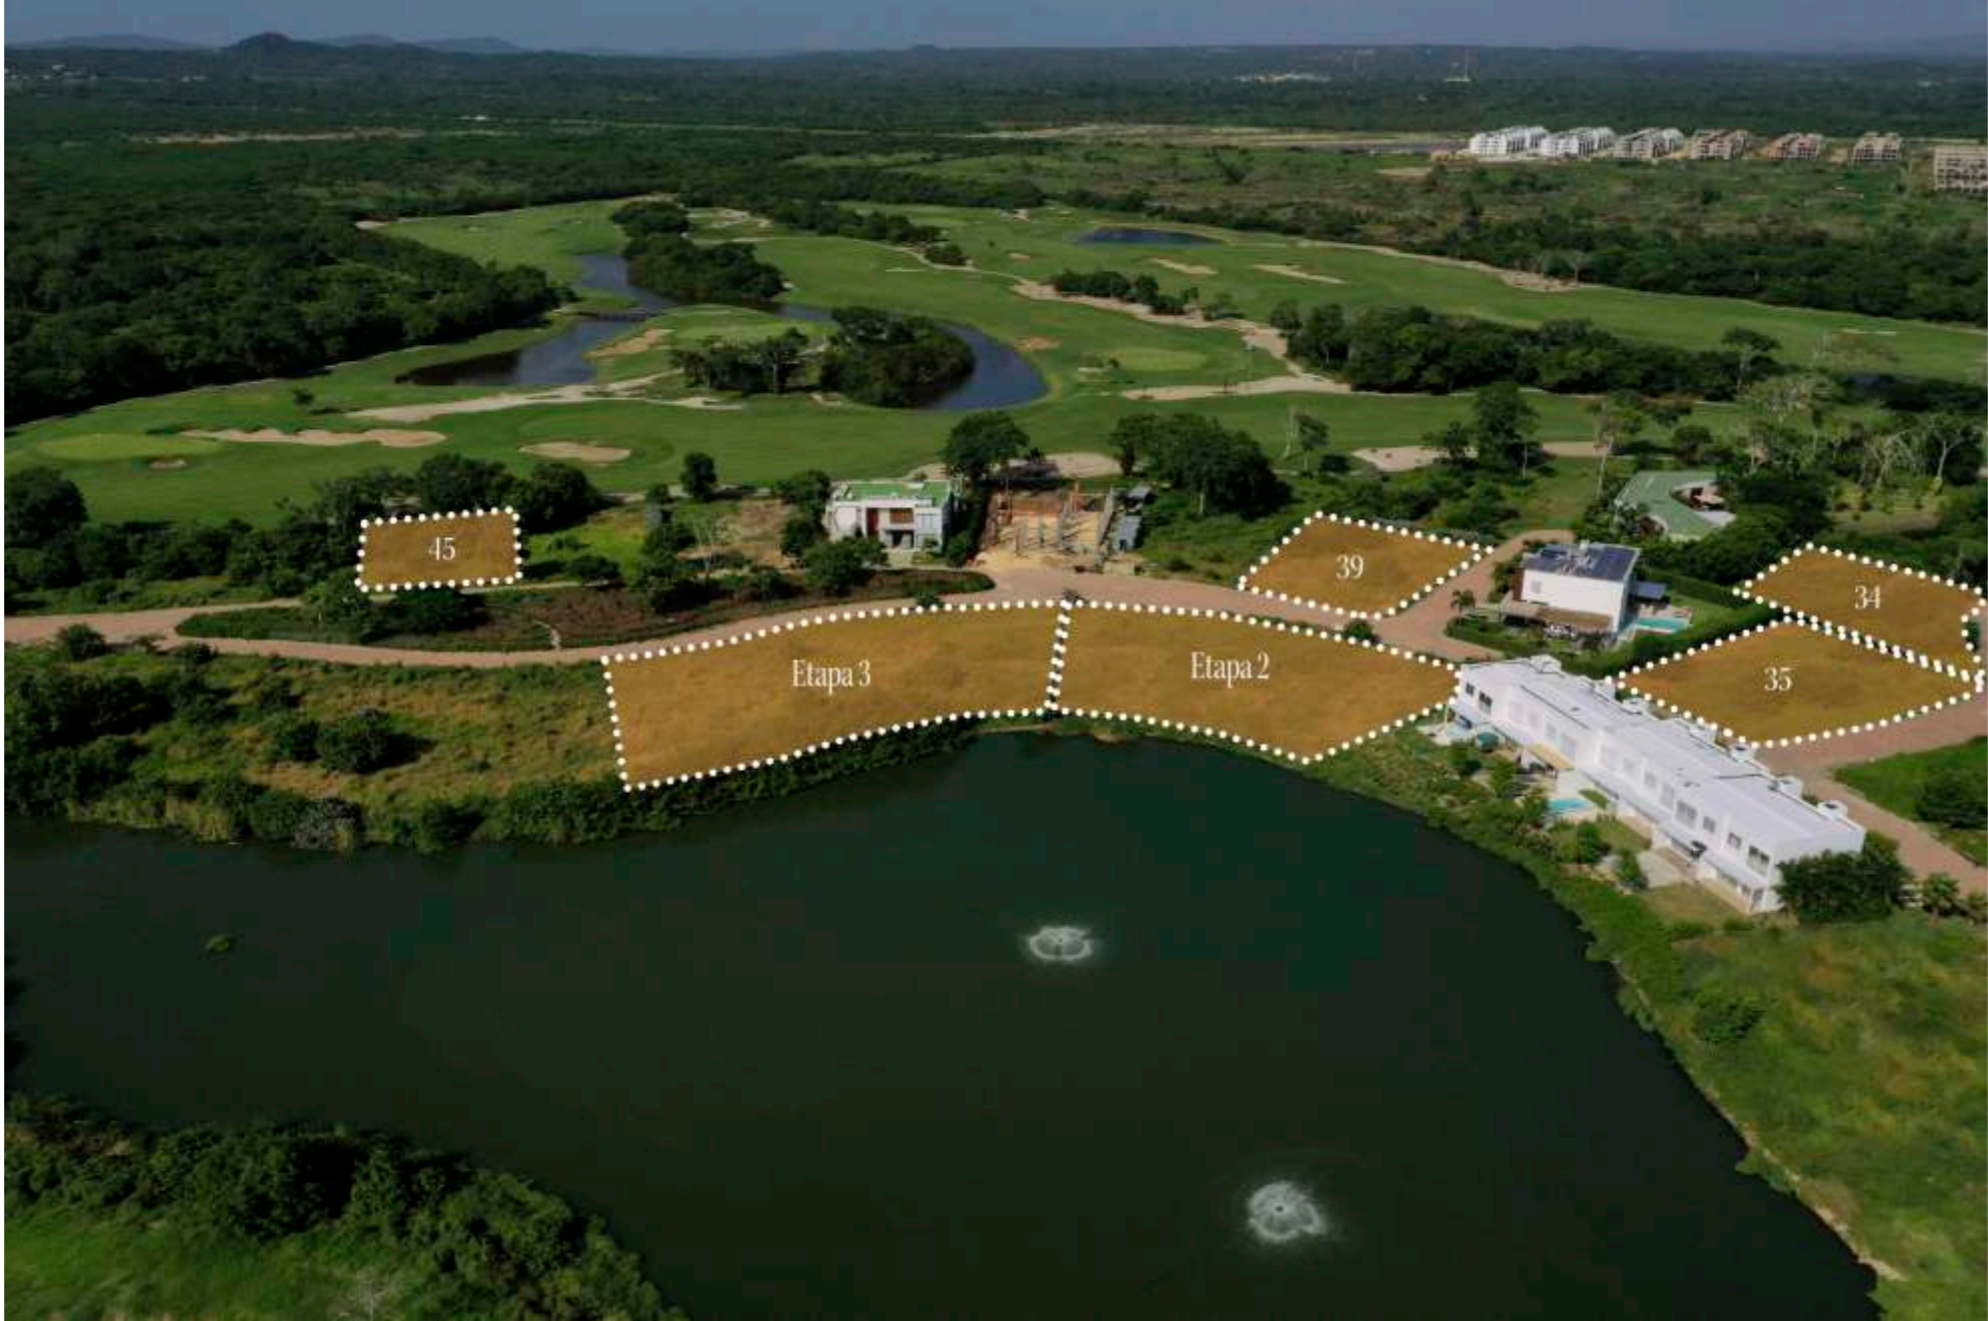

**FRENTE AL MAR
SIN LIMITE**
una realidad

ALBATROSS

Vivir la vida
FRENTE AL MAR
SIN LIMITE
una realidad

VIVIR EN **KARIBANA** ES UN VERDADERO LUJO

Karibana está localizado en la zona norte de **Cartagena**, el área más importante de desarrollo. Ubicado en el kilómetro 12 del anillo vial, entre Manzanillo del Mar y Punta Canoa.

IMPLANTACIÓN ALBATROSS

Las imágenes son representaciones gráficas y digitales de diseño para la ilustración del Proyecto. Pueden variar en la percepción y construcción y pueden no corresponder a las características y diseño definitivo. Las áreas descritas corresponden el área privada construida, las cuales están sujetas a modificación. Los datos publicados pueden variar sin previo aviso. *Pendientes permisos.

**FRENTE AL MAR
SIN LIMITE**
una realidad

KARIBANA
CARTAGENA

**FRENTE AL MAR
SIN LIMITE**
una realidad

 **KARIBANA**
CARTAGENA

LOTES

LOTES

LOTES

LOTES

LOTES

LOTES

FRENTE AL MAR
SIN LIMITE
una realidad

 **KARIBANA**
CARTAGENA

FRENTE AL MAR
SIN LIMITE
una realidad

Las imágenes son representaciones gráficas y digitales de diseño para la ilustración del Proyecto. Pueden variar en la percepción y construcción, y pueden no corresponder a las características y diseño definitivo. Las áreas descritas corresponden al área privada construida, las cuales están sujetas a modificación. Los datos publicados pueden variar sin previo aviso. *Pendientes permisos.