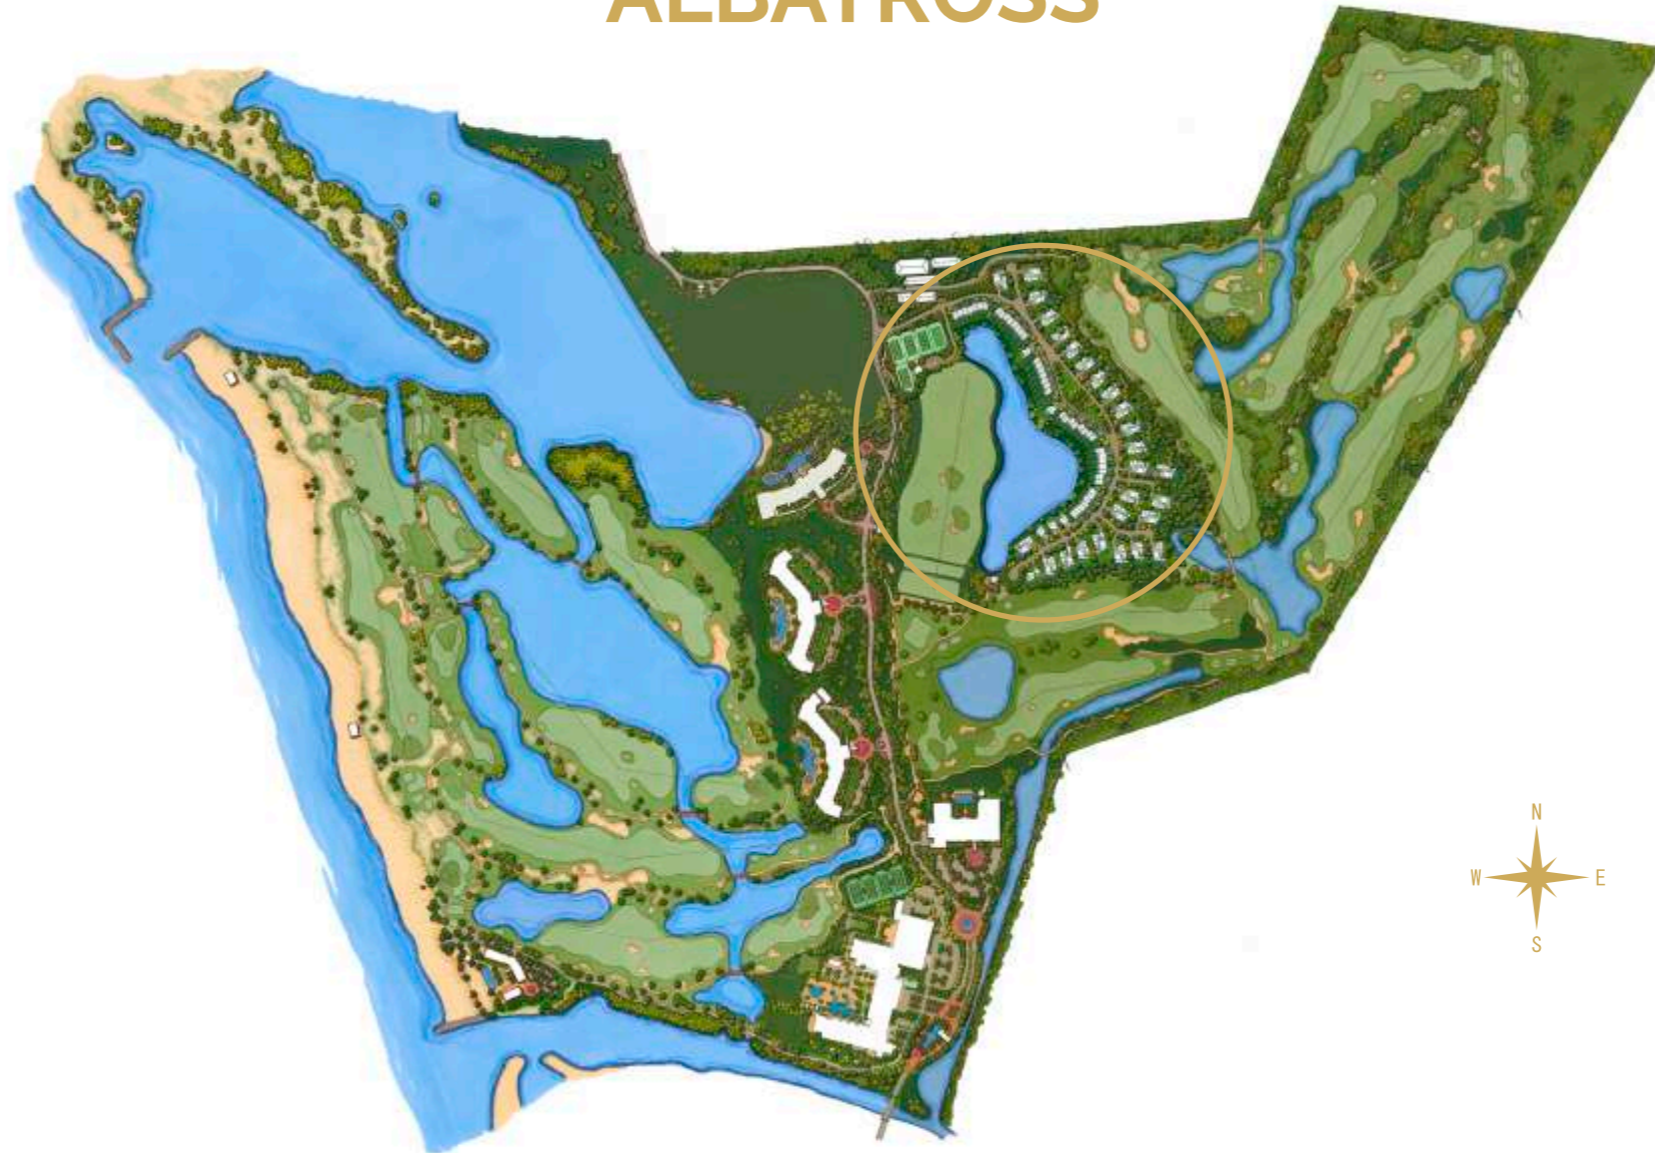

**FRENTE AL MAR
SIN LIMITE**
una realidad

ALBATROSS

Vivir la vida
FRENTE AL MAR
SIN LIMITE
una realidad

VIVIR EN **KARIBANA** ES UN VERDADERO LUJO

Karibana está localizado en la zona norte de **Cartagena**, el área más importante de desarrollo. Ubicado en el kilómetro 12 del anillo vial, entre Manzanillo del Mar y Punta Canoa.

MASTER PLAN ALBATROSS

Las imágenes son representaciones gráficas y digitales de diseño para la ilustración del Proyecto. Pueden variar en la percepción y construcción y pueden no corresponder a las características y diseño definitivo. Las áreas descritas corresponden el área privada construida, las cuales están sujetas a modificación. Los datos publicados pueden variar sin previo aviso. *Pendientes permisos.

**FRENTE AL MAR
SIN LIMITE**
una realidad

KARIBANA
CARTAGENA

**FRENTE AL MAR
SIN LIMITE**
una realidad

 **KARIBANA**
CARTAGENA

LOTES

LOTES

LOTES

LOTES

LOTES

LOTES

FRENTE AL MAR
SIN LIMITE
una realidad

 **KARIBANA**
CARTAGENA

FRENTE AL MAR
SIN LIMITE
una realidad

Las imágenes son representaciones gráficas y digitales de diseño para la ilustración del Proyecto. Pueden variar en la percepción y construcción, y pueden no corresponder a las características y diseño definitivo. Las áreas descritas corresponden al área privada construida, las cuales están sujetas a modificación. Los datos publicados pueden variar sin previo aviso. *Pendientes permisos.